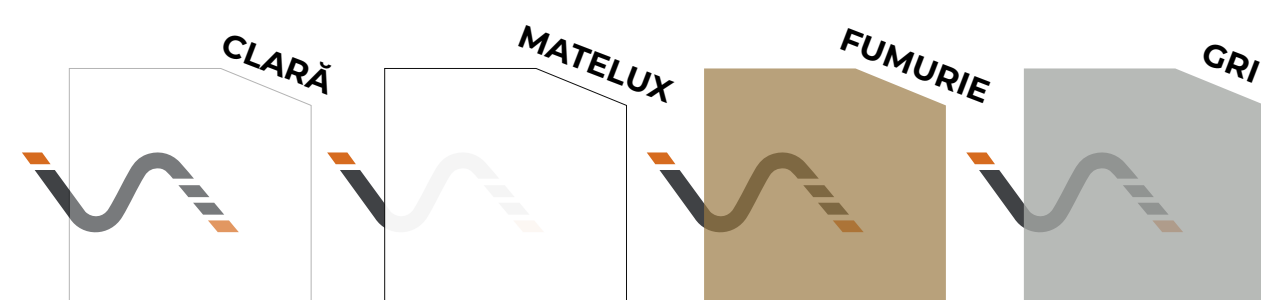

Culori standard sticlă

Configurații și opțiuni de personalizare