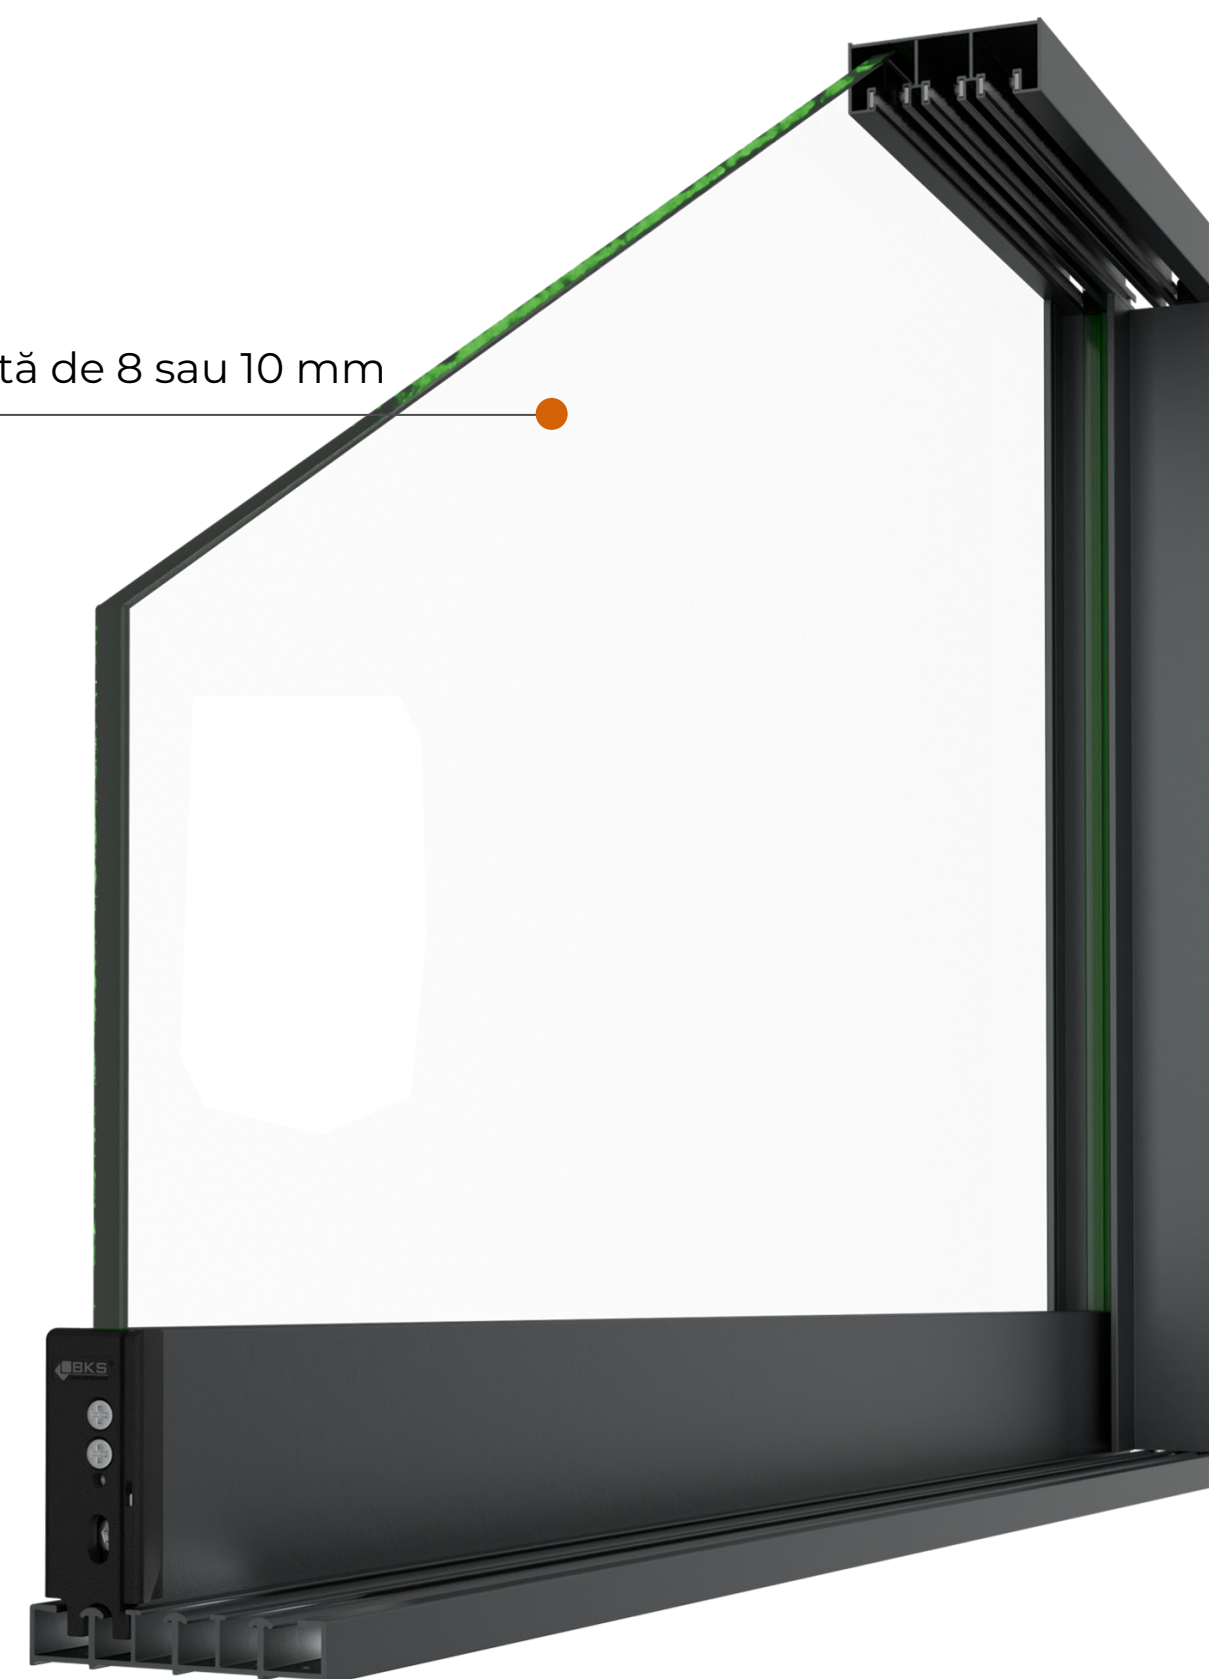

Sticlă securizată

Valedo **Silenta** folosește sticlă securizată de 8 sau 10 mm, aleasă pentru rezistență, siguranță și aspect curat. Suprafața vitrată mare păstrează terasa luminoasă și deschisă vizual, fără a încărca spațiul.

Împreună cu profilele din aluminiu și sistemul de etanșare dintre panouri, sticla contribuie la protejarea terasei împotriva vântului, ploii și prafului, astfel încât spațiul să rămână mai confortabil și mai plăcut de folosit.

sticlă securizată de 8 sau 10 mm