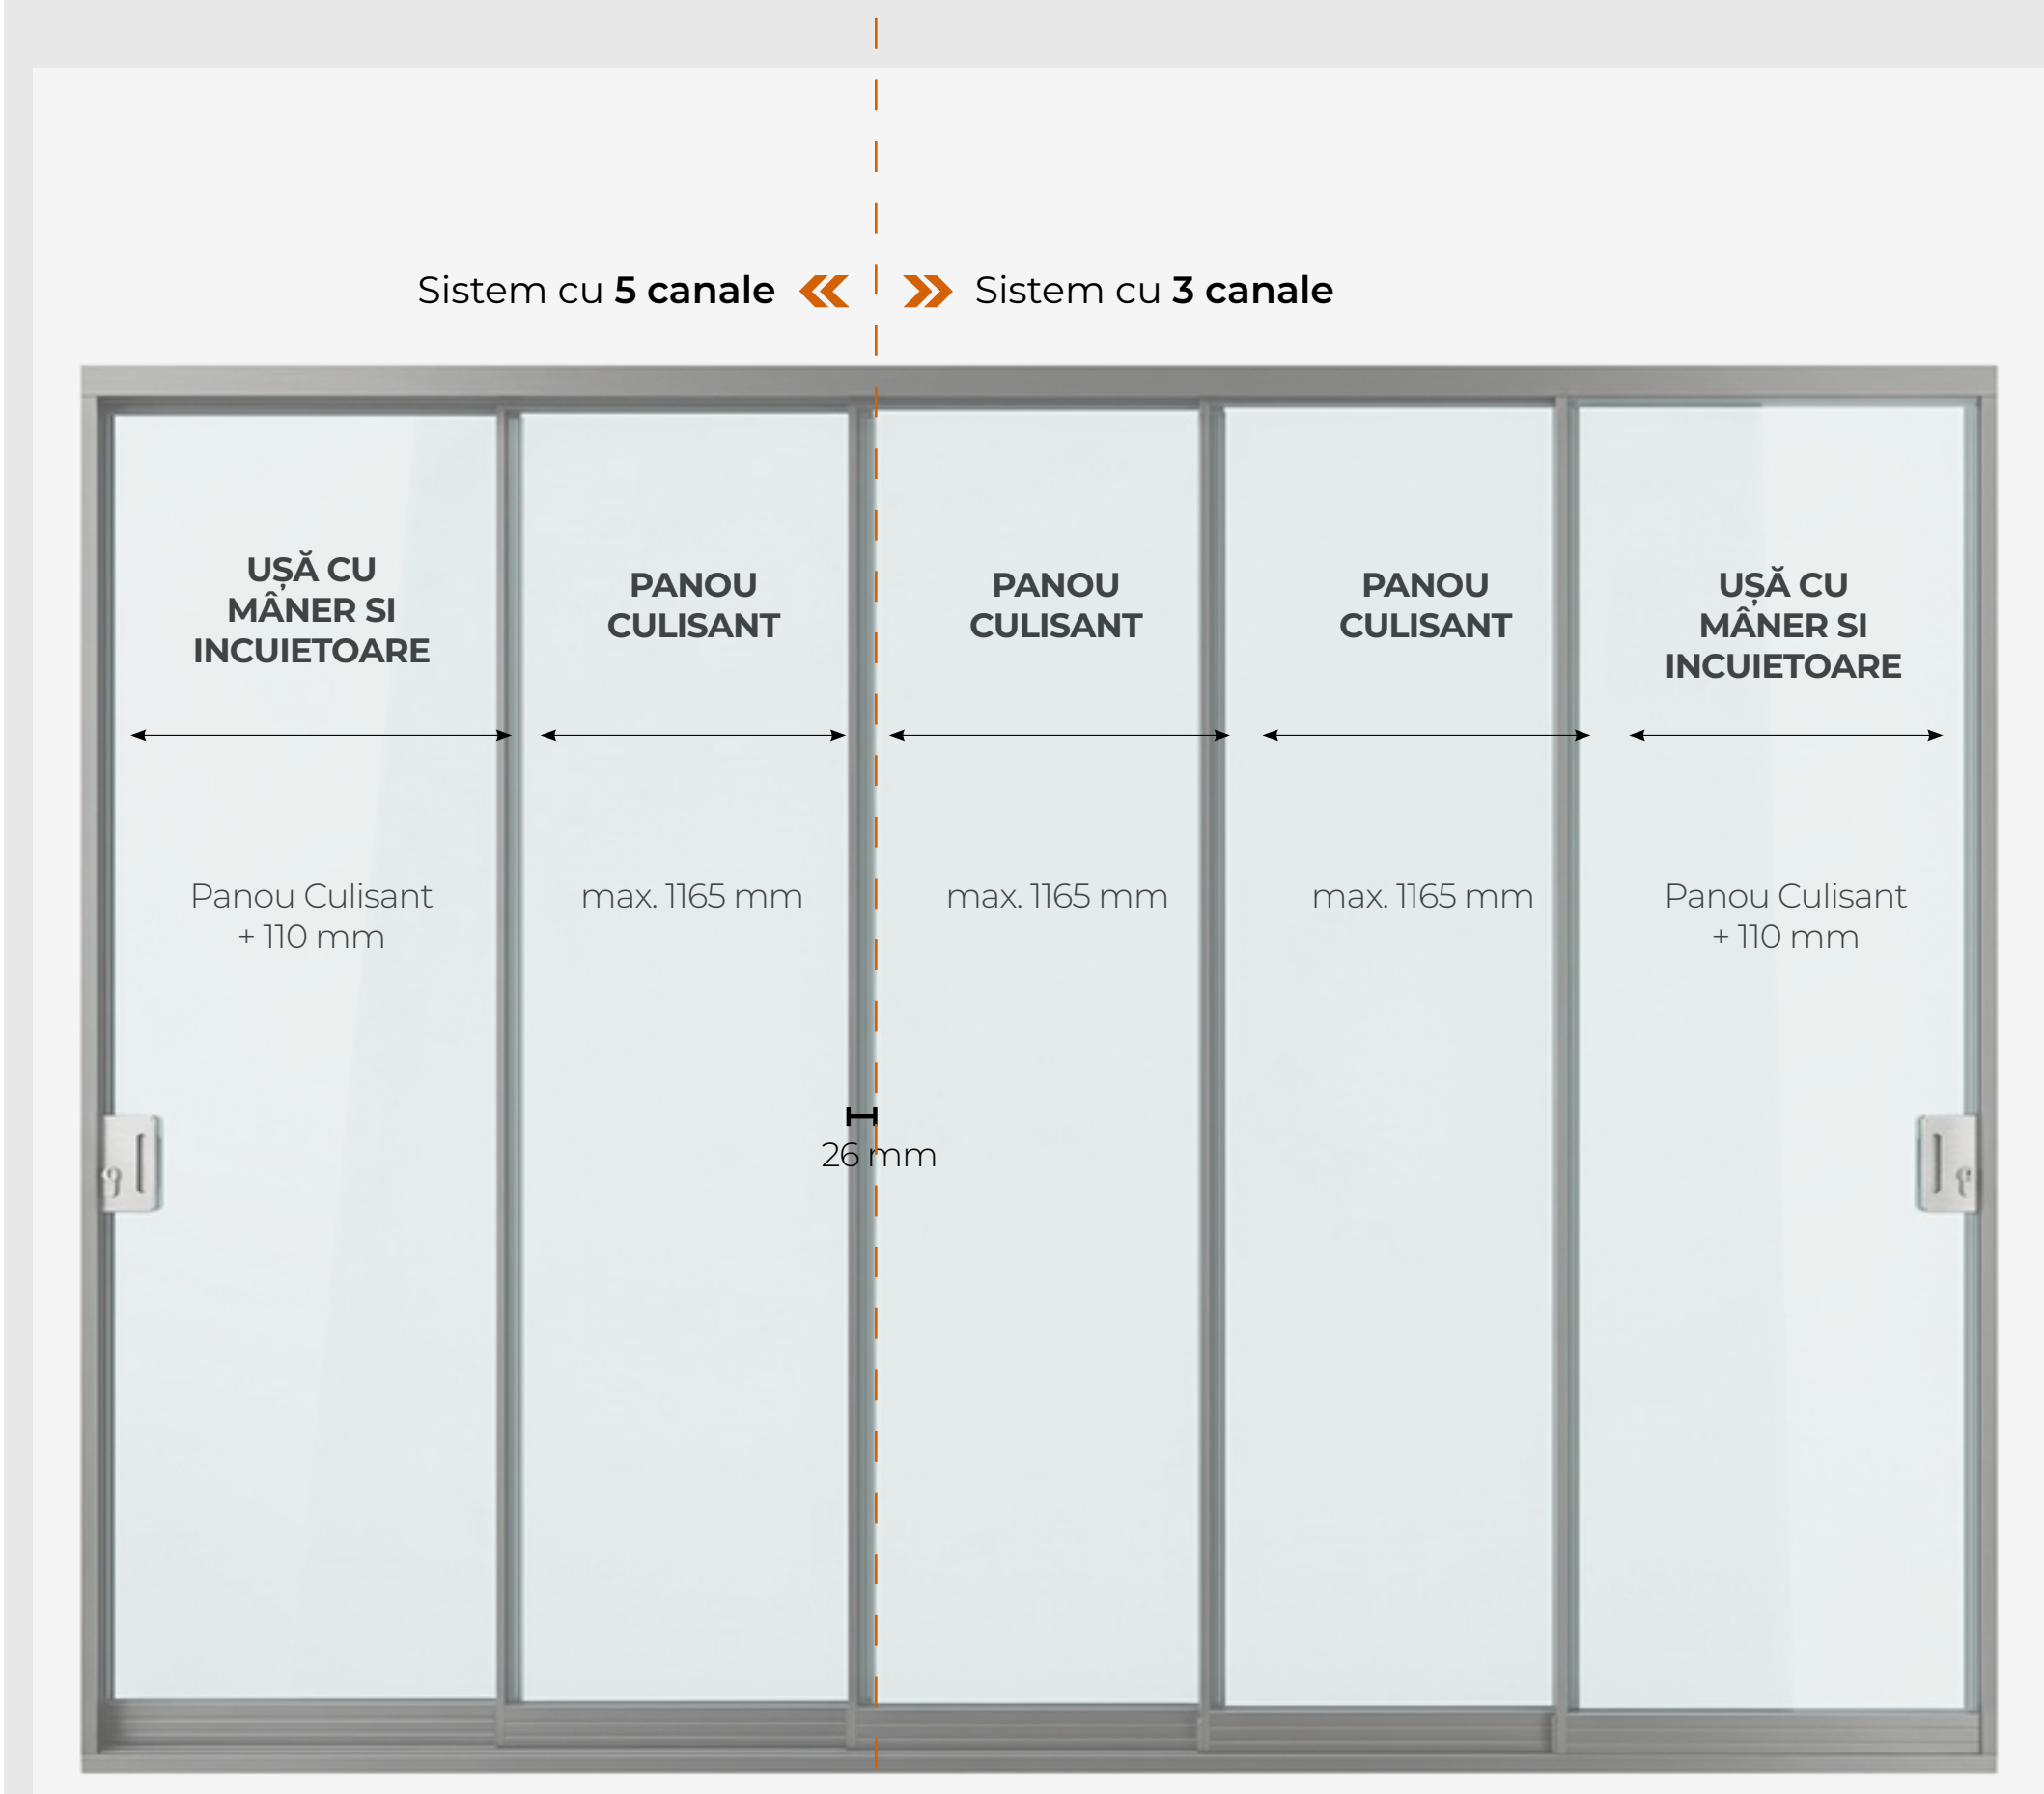

Lățime recomandată panou sticlă	• sistem cu șină 5 canale: minim 800 mm - maxim 1165 mm • sistem cu șină 3 canale: minim 800 mm - maxim 1120 mm
Lungime maximă secțiune	• sistem cu șină 5 canale: 6000 mm cu deschidere într-o singură parte / 1200 mm cu deschidere stânga - dreapta • sistem cu șină 3 canale: 3500 mm cu deschidere într-o singură parte / 7000 mm cu deschidere stânga - dreapta
Număr maxim panouri acceptat pe secțiune	• sistem cu șină 5 canale: 10 panouri (5 panouri culisând într-o parte, iar 5 panouri culisând partea opusă) • sistem cu șină 3 canale: 6 panouri (3 panouri culisând într-o parte, iar 3 panouri culisând partea opusă)
Dimensiune profil aluminiu vertical	26 mm
Etanșare	• etanșare între panouri cu profil aluminiu • etanșare între profil de sticlă și șina de culisare cu perie cu inserție din plastic • etanșare între profile și spațiul de montaj cu bandă precomprimată hidrofugă

Culori standard profile

* Pe comandă specială, profilele se pot vopsi în orice culoare RAL!

Culori standard sticlă

Configurații și opțiuni de personalizare