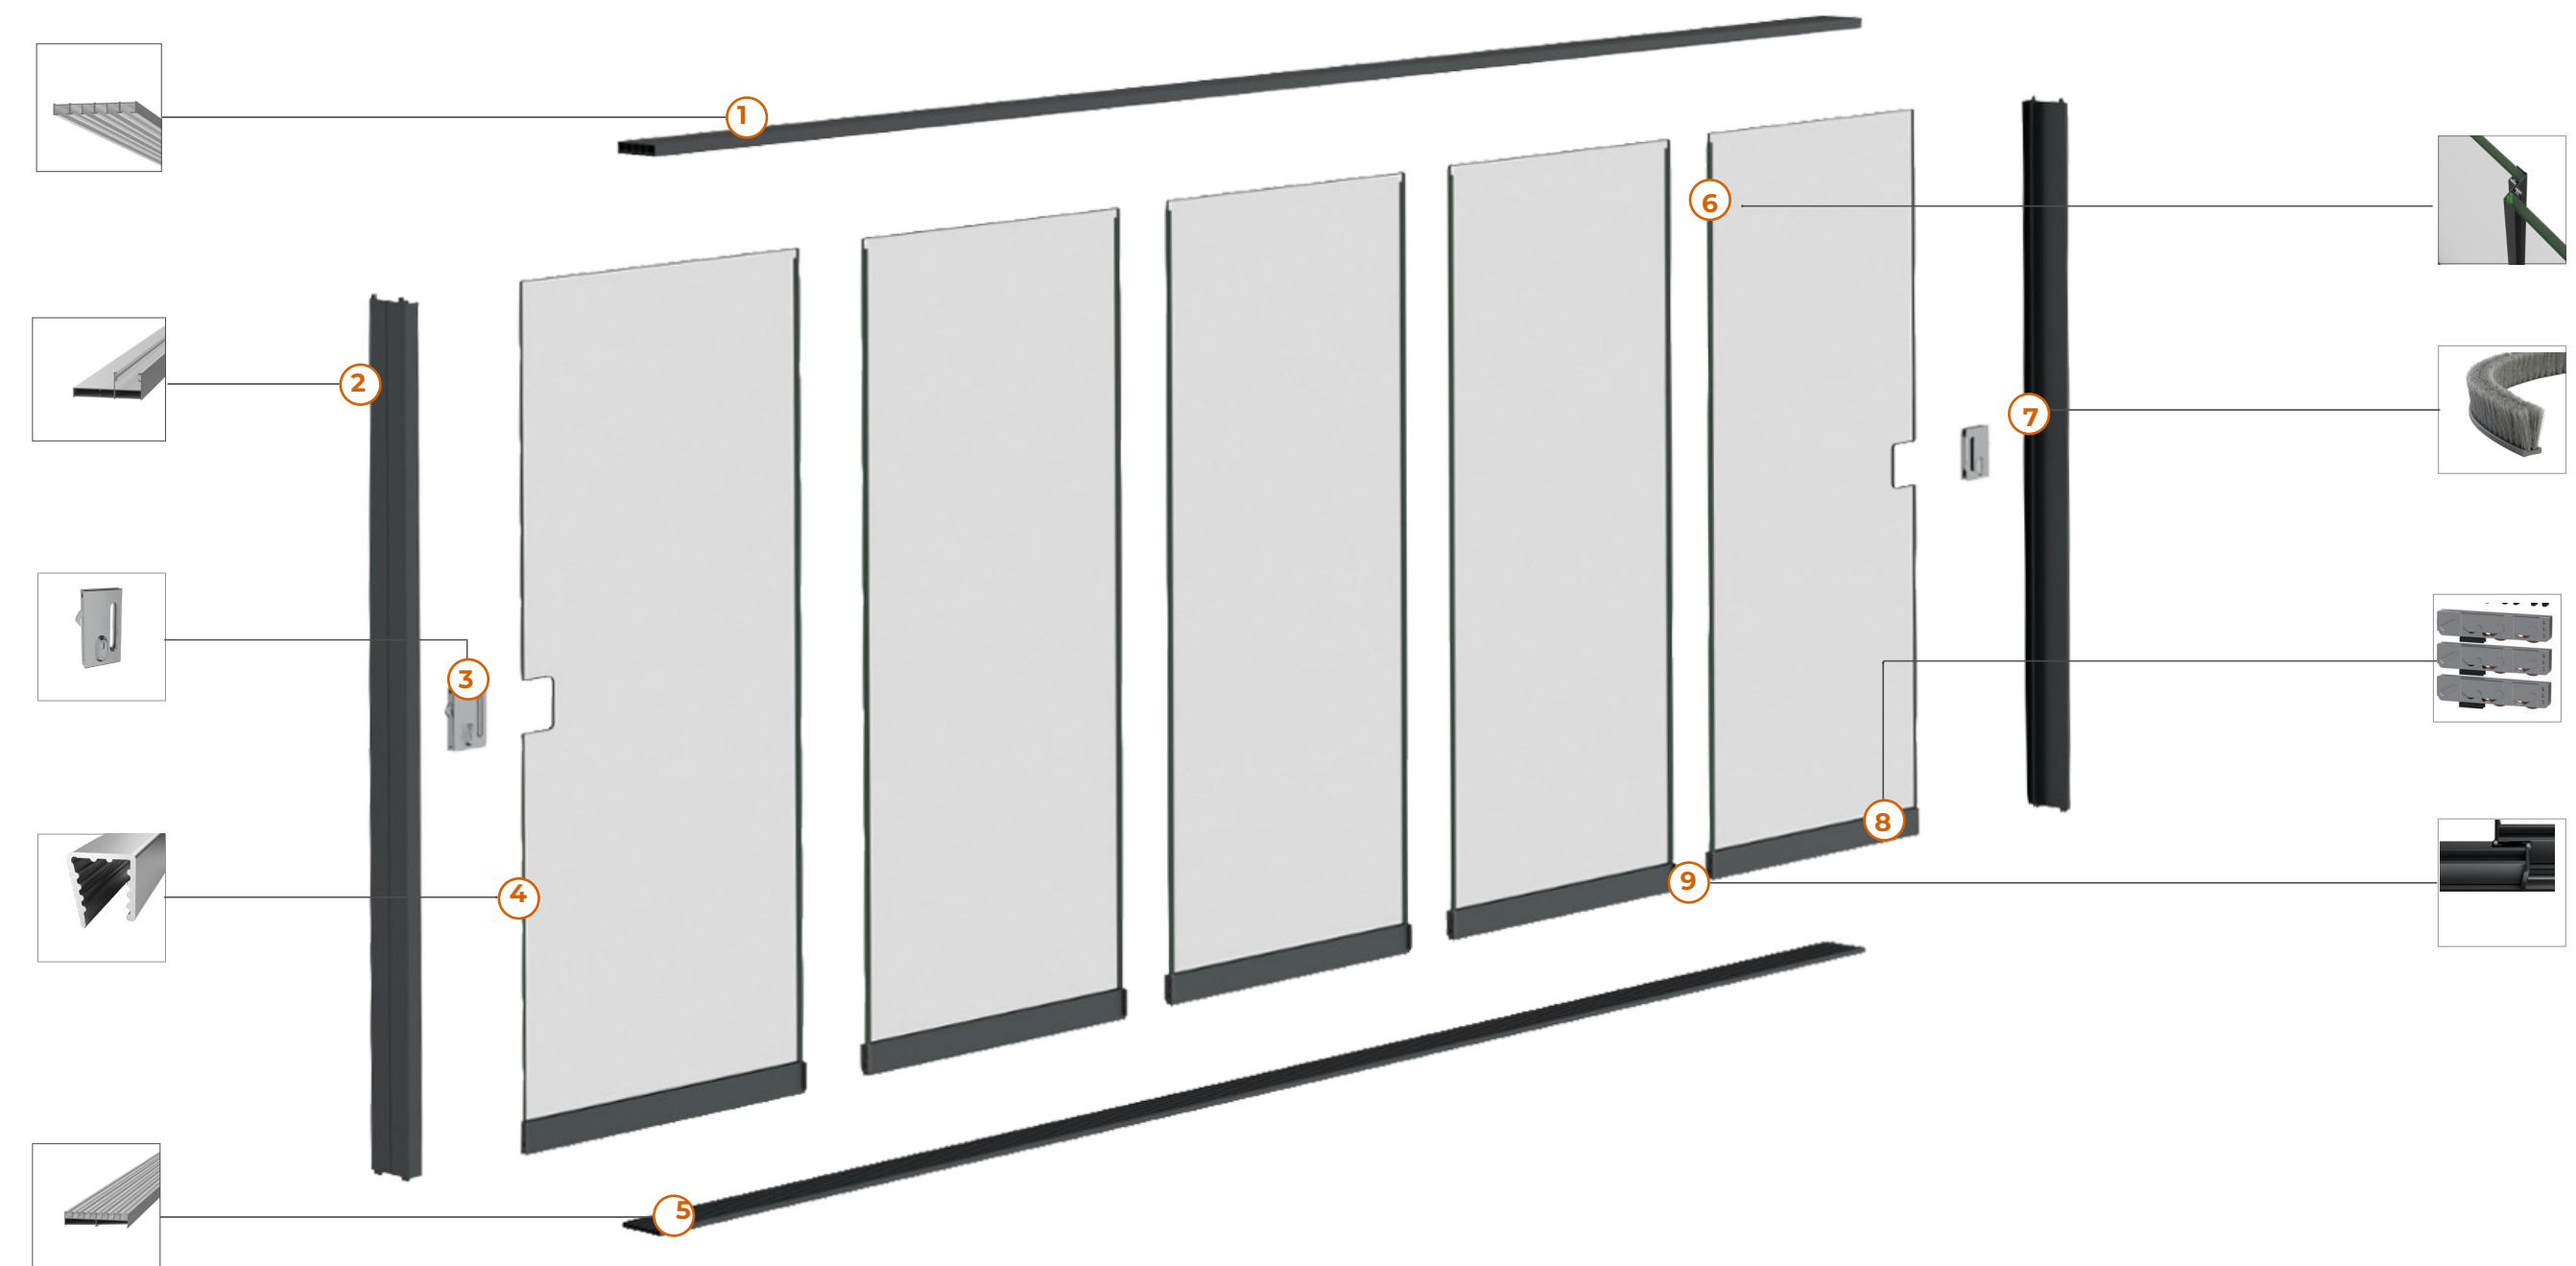

Denumire	Material	Culori
1 Șină glisare superioară	Aluminiu extrudat	■ RAL 7016 ■ RAL8017
2 Profil lateral	Aluminiu extrudat	■ RAL 7016 ■ RAL8017
3 Maner cu incuietoare si cheie	Material plastic ABS	■ INOX
4 Profil Capat	Aluminiu extrudat	■ RAL 7016 ■ RAL8017
5 Șină glisare inferioară	Aluminiu extrudat	■ RAL 7016 ■ RAL8017
6 Profil intermediar	Aluminiu extrudat	■ RAL 7016 ■ RAL8017
7 Perii Etansare	Material	■ RAL 7016
8 Role Glisare	Metal	■ INOX
9 Capace interconectate	Material plastic ABS