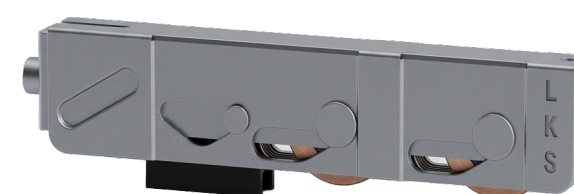

Valedo **Silenta** este conceput pentru o glisare fluidă și stabilă în timp. Rolele amplasate în partea inferioară susțin greutatea panourilor și contribuie la o mișcare lină, controlată și plăcută în utilizarea de zi cu zi.

Deschidere completă

Eficiență termică ridicată

Design discret

Profil inferior **culisare**

Profilul inferior are o formă discretă și o înălțime redusă, pentru o trecere mai comodă între interior și exterior. Se integrează ușor în terasă și susține funcționarea fluidă a sistemului, fără să încarce vizual spațiul.

Prin rolul său structural, profilul inferior contribuie atât la stabilitatea culisării, cât și la confortul utilizării zilnice.

Role **glisante**

Rolele glisante sunt proiectate pentru a susține greutatea panourilor și pentru a asigura o deplasare lină, controlată și durabilă. Acestea contribuie la o glisare ușoară și la o senzație plăcută de utilizare, chiar și în exploatare repetată.

Astfel, fiecare manevrare devine mai fluidă, mai confortabilă și mai predictibilă în timp.

Cuplare **amortizată**

Valedo Silenta integrează un mecanism de amortizare în zona de cuplare a panourilor. Acesta reduce zgomotul și atenuează șocurile la contact, oferind o utilizare mai liniștită și mai rafinată.