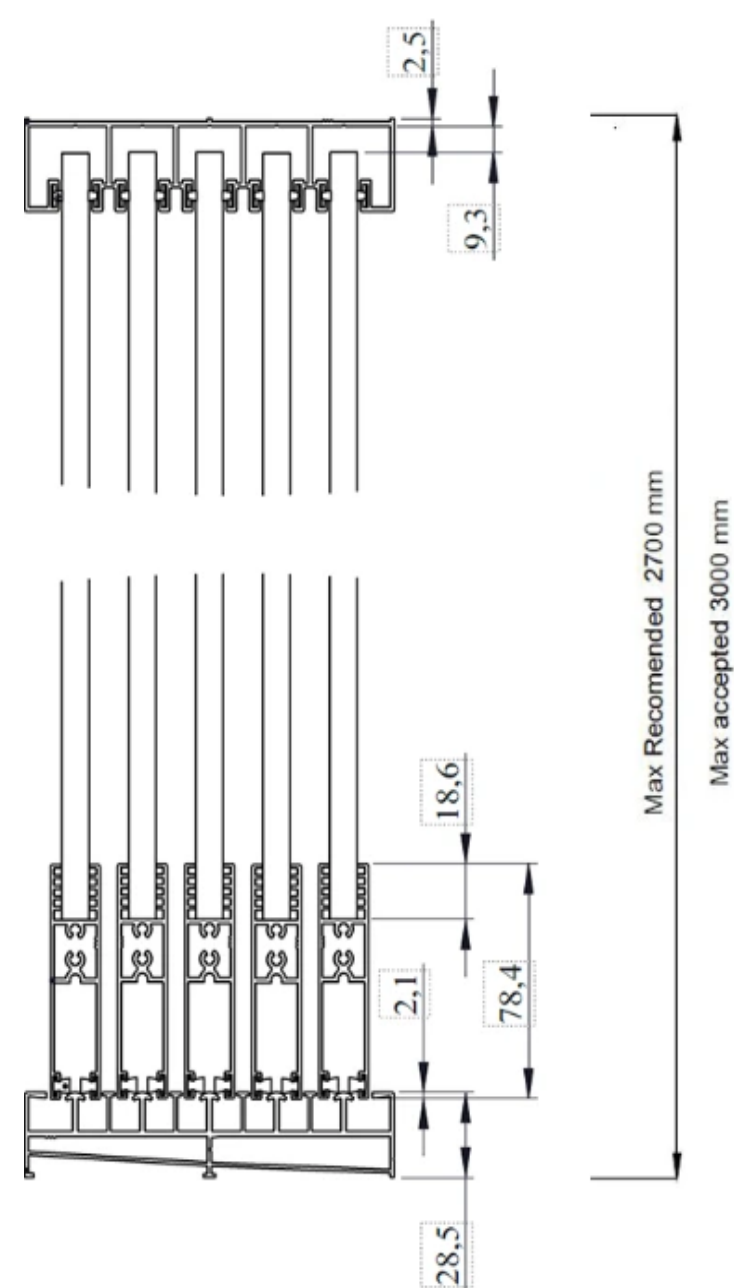

Înălțime maximă sistem	2700 mm - recomandat 3000 mm - maxim acceptat
Distribuire greutate sistem	în partea inferioară
Variante sticlă	sticlă securizată de 8 sau 10 mm
Role glisante	• 2 role per panou
Culori sticlă	• Sticlă clară, pentru transparență totală și aspect deschis. • Parsol Bronze, pentru o notă caldă și elegantă. • Parsol Gri, pentru un efect modern și sofisticat. • Matelux (sablă chimică), pentru intimitate și finisaj mat.
Culoare accesorii	■ negru
Opțional	• primul panou, din stânga sau din dreapta, se poate încuia cu ajutorul kitului cu cheie

*dimensiunile sunt exprimate în mm