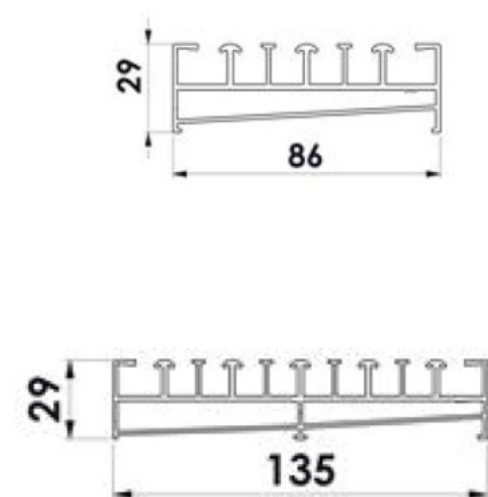

Deschidere completă

Eficiență termică ridicată

Design discret

Profil inferior **culisare**

Profilul inferior are o formă discretă și o înălțime redusă, pentru o trecere mai comodă între interior și exterior. Se integrează ușor în terasă și susține funcționarea fluidă a sistemului, fără să încarce vizual spațiul.

Prin rolul său structural, profilul inferior contribuie atât la stabilitatea culisării, cât și la confortul utilizării zilnice.

Role **glisante**

Rolele glisante sunt proiectate pentru a susține greutatea panourilor și pentru a asigura o deplasare lină, controlată și durabilă. Acestea contribuie la o glisare ușoară și la o senzație plăcută de utilizare, chiar și în exploatare repetată.