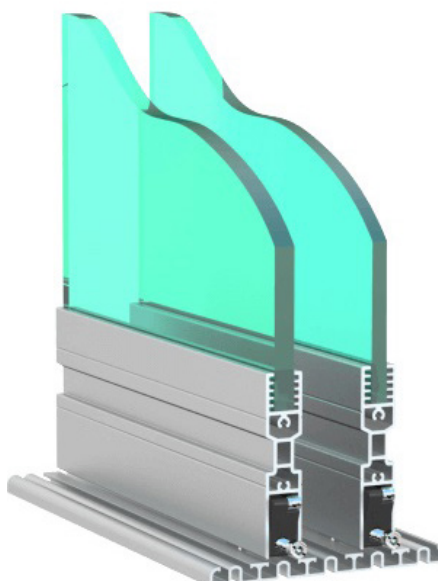

# VALEDO SLIDING

Valedo SLIDING este un sistem din sticlă care permite transparența, creând deschidere vizuală, și oferind posibilitatea de a împărți și deschide spațiul oricând este nevoie.

## MÂNER DESCHIDERE

Culisarea panourilor de sticlă se realizează ușor cu ajutorul mânerului în formă de H. Acesta se montează direct pe panoul de sticlă, are garnituri pentru a preveni contactul dintre sticlă și metal iar șuruburile de prindere nu sunt vizibile. Mânerul este realizat din inox, un material durabil, și are finisaje de calitate superioară.

## ROLE CULISARE

Rolele glisante, montate în partea inferioară a profilului, sunt proiectate pentru a prelua și echilibra greutatea sistemului, astfel încât să asigure o culisare lină de-a lungul timpului. Profilul șinelor inferioare a fost proiectat cu canale și ghidaje speciale pe care rolele să poată culisa în siguranță.

etanșare între panouri cu profil aluminiu cu inserție de perie

**CULORI STANDARD PROFILE\***

*\*Pe comandă specială, profilele se pot vopsi în orice culoare RAL!*