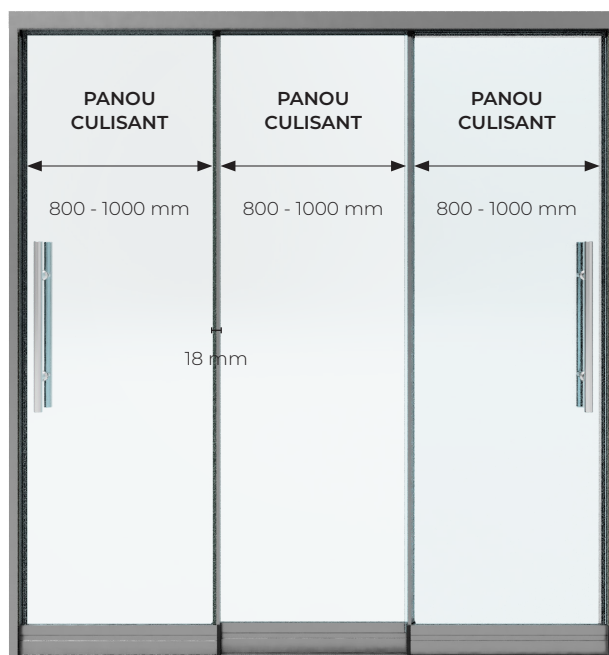

Lățime recomandată panou sticlă

800 - 1000 mm

Lungime maximă secțiune

5000 mm cu deschidere într-o singură parte / 1000 mm cu deschidere stânga-dreapta

Număr maxim panouri acceptat pe secțiune

maximum 5 panouri

Număr panouri parcate în sens

5 panouri

Dimensiuni panou parcat

23 mm

Lățime profil aluminiu panou sticlă

9 mm

Etanșare

etanșare între panouri cu profil aluminiu cu inserție de perie

CULORI STANDARD PROFILE*

*Pe comandă specială, profilele se pot vopsi în orice culoare RAL!