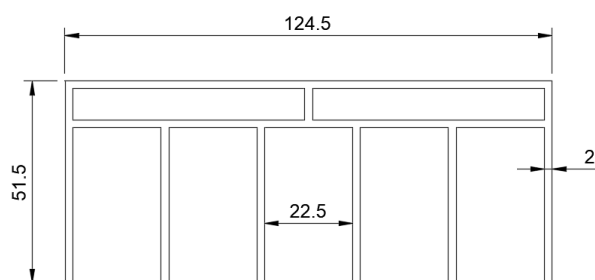

## ROLE CULISARE

Rolele glisante, montate în partea inferioară a profilului, sunt proiectate pentru a prelua și echilibra greutatea sistemului, astfel încât să asigure o culisare lină de-a lungul timpului. Profilul șinelor inferioare a fost proiectat cu canale și ghidaje speciale pe care rolele să poată culisa în siguranță.

\*dimensiunile sunt exprimate în mm

<b>Înălțime maximă sistem</b>	2700 mm - recomandat 3000 mm - maxim acceptat
<b>Distribuire greutate sistem</b>	în partea inferioară
<b>Grosime sticlă</b>	10 mm
<b>Role glisante</b>	2 role culisante în partea inferioară și 2 role de ghidaj în partea superioară per panou
<b>Culori sticlă</b>	<ul style="list-style-type: none"> <li>· sticlă securizată clară</li> <li>· sticlă securizată matelux</li> <li>· sticlă securizată fumurie</li> <li>· sticlă securizată gri</li> </ul>
<b>Culoare accesorii</b>	negru ■