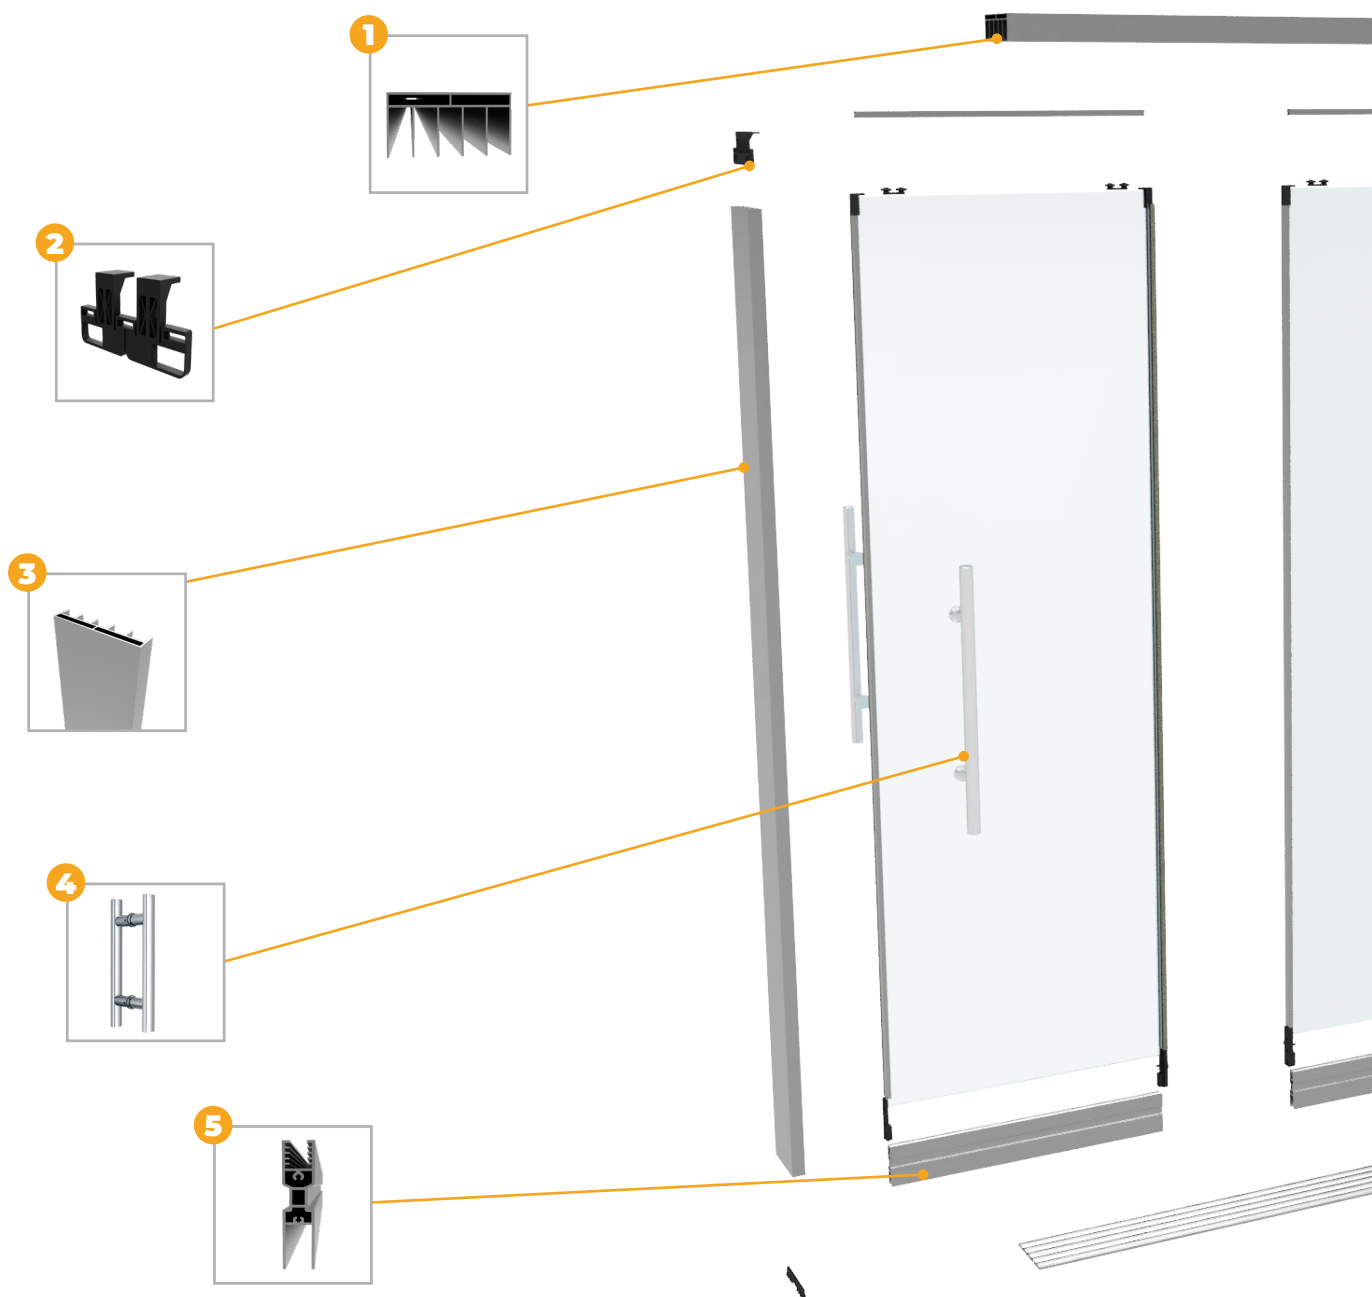

LEGENDĂ

	DENUMIRE	MATERIAL	CULORI
1	Șină superioară	Aluminiu extrudat	aluminiu eloxat
2	Componentă verticală superioară	Material plastic ABS	■ RAL9005
3	Profil vertical	Aluminiu extrudat	aluminiu eloxat
4	Mâner H	Inox	inox
5	Profil sticlă inferior	Aluminiu extrudat	aluminiu eloxat