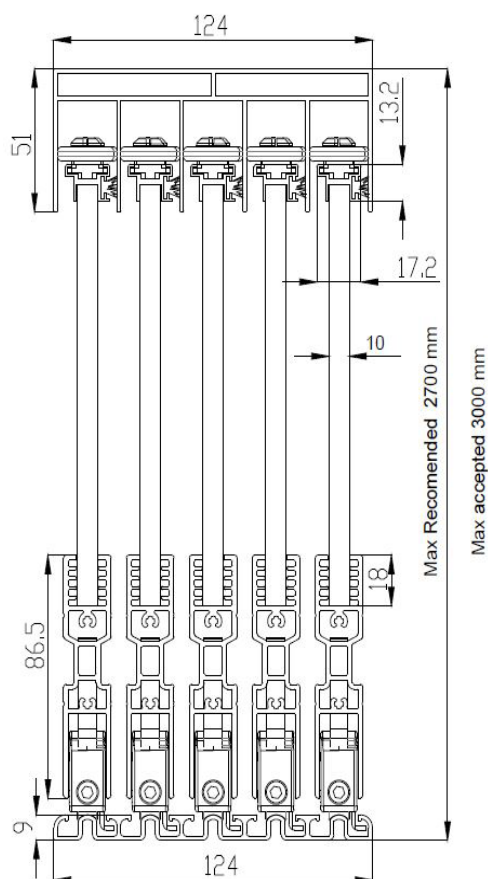

*dimensiunile sunt exprimate în mm

Înălțime maximă sistem	2700 mm - recomandat 3000 mm - maxim acceptat
Distribuire greutate sistem	în partea inferioară
Grosime sticlă	10 mm
Role glisante	2 role culisante în partea inferioară și 2 role de ghidaj în partea superioară per panou
Culori sticlă	· sticlă securizată clară · sticlă securizată matelux · sticlă securizată fumurie · sticlă securizată gri
Culoare accesorii	negru ■

CULORI STANDARD STICLĂ