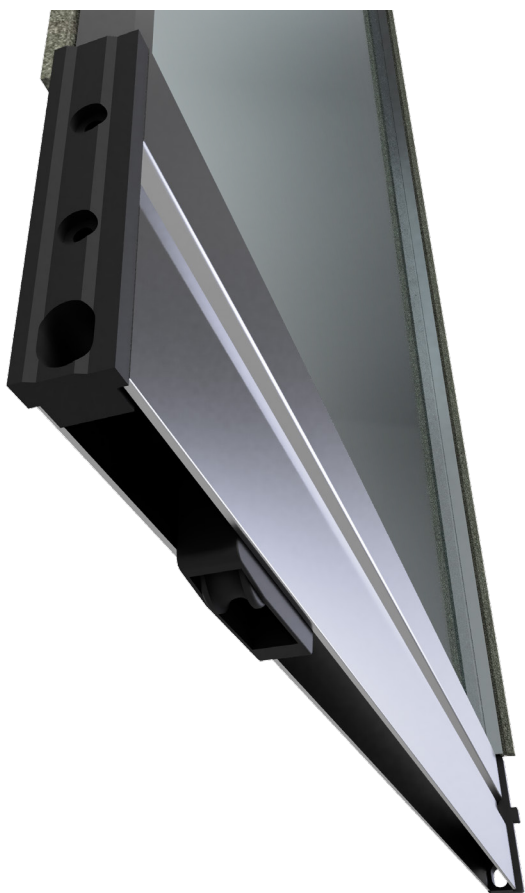

ROLE CULISARE

Rolele glisante, montate în partea inferioară a profilului, sunt proiectate pentru a prelua și echilibra greutatea sistemului, astfel încât să asigure o culisare lină de-a lungul timpului. Profilul șinelor inferioare a fost proiectat cu canale și ghidaje speciale pe care rolele să poată culisa în siguranță.

PROFILE GHIDAJ

Profilul de sus și profilele laterale sunt concepute cu căi de ghidare pentru sistemul **Valedo SLIDING**. Astfel, panourile de sticlă vor culisa corect în timp. Mai mult, profilele vor asigura pe poziție panourile de sticlă atunci când acestea sunt parcate.