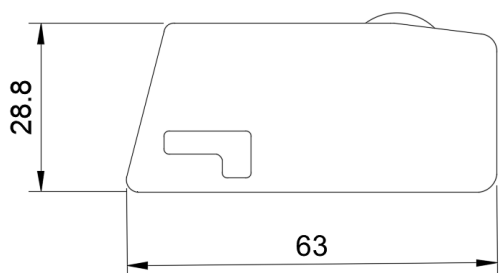

ROLE CULISARE

Rolele glisante, montate în partea inferioară a profilului, sunt proiectate pentru a prelua și echilibra greutatea sistemului, astfel încât să asigure o culisare lină de-a lungul timpului. Profilul șinelor inferioare a fost proiectat cu canale și ghidaje speciale pe care rolele să poată culisa în siguranță.

PROFILE GHIDAJ

Profilul de sus și profilele laterale sunt concepute cu căi de ghidare pentru sistemul **Valedo SLIDING**. Astfel, panourile de sticlă vor culisa corect în timp. Mai mult, profilele vor asigura pe poziție panourile de sticlă atunci când acestea sunt parcate.