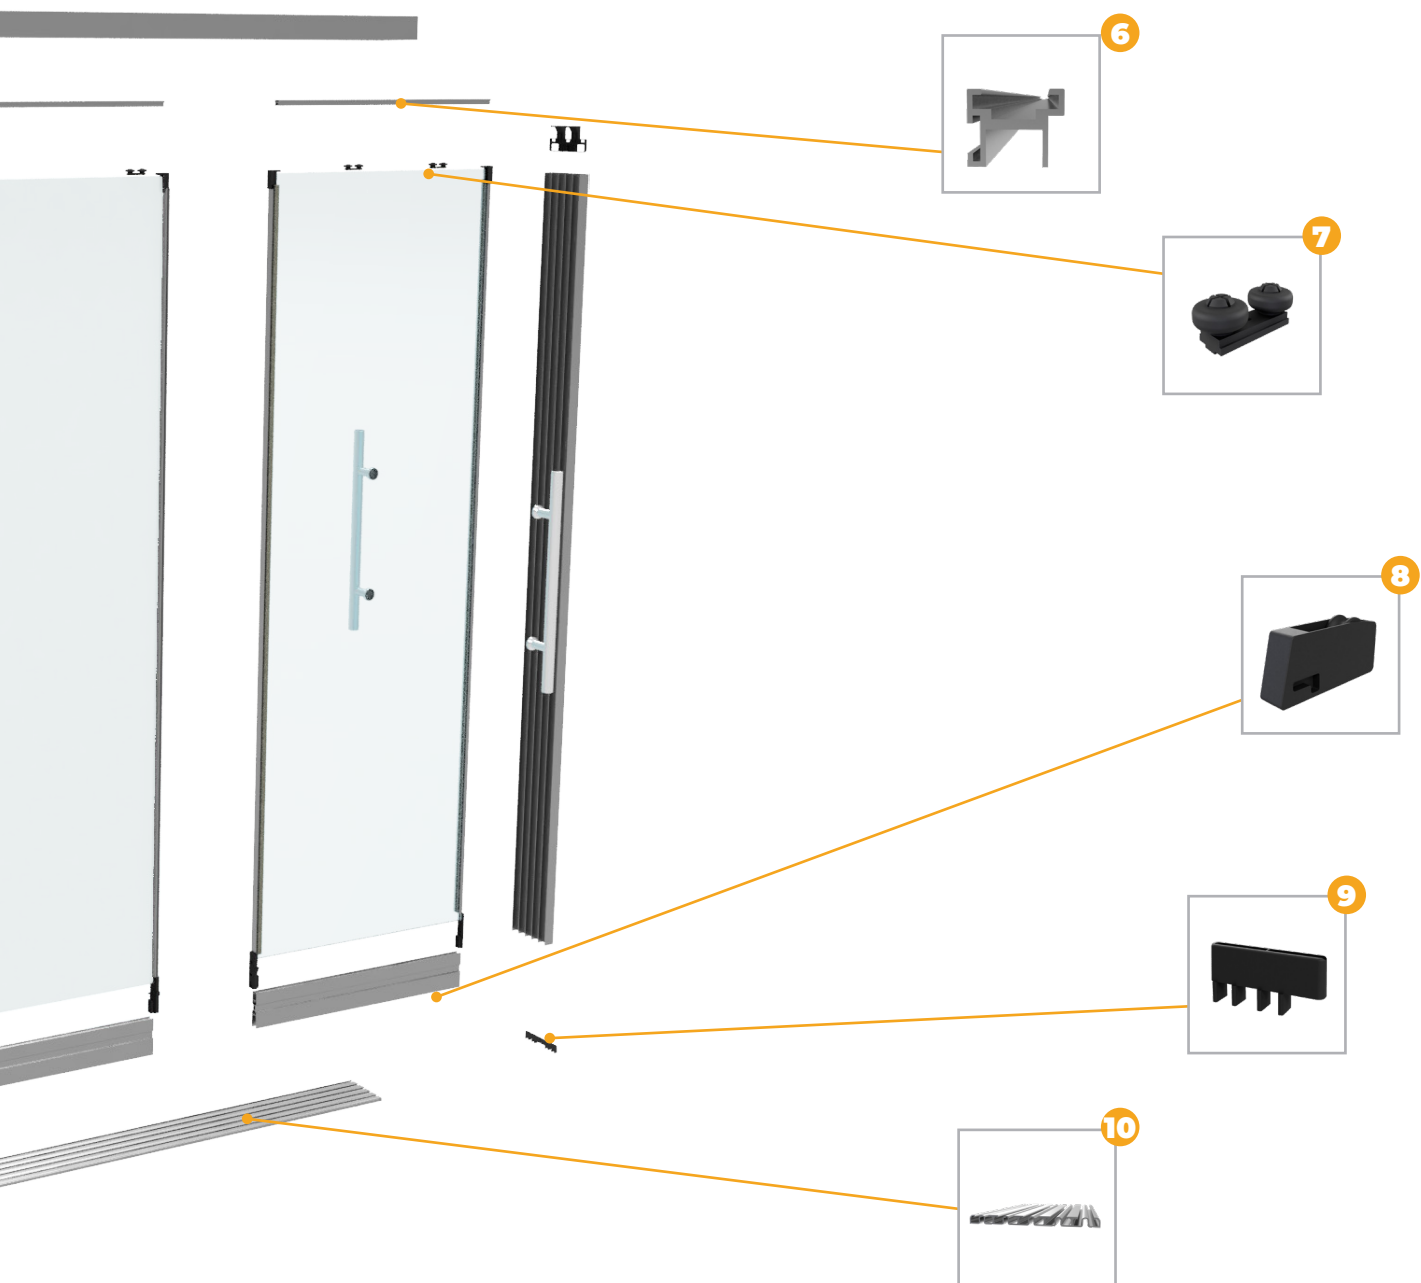

DENUMIRE	MATERIAL	CULORI
6	Profil sticlă superior	Aluminiu extrudat	aluminiu eloxat
7	Role superioare	Material plastic ABS	■ RAL9005
8	Role inferioare	Material plastic ABS	■ RAL9005
9	Componentă verticală inferioară	Material plastic ABS	■ RAL9005
10	Șină inferioară / Prag de trecere	Aluminiu extrudat	aluminiu eloxat