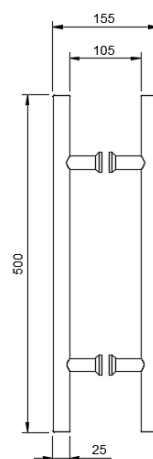

MÂNER DESCHIDERE

Culisarea panourilor de sticlă se realizează ușor cu ajutorul mânerului în formă de H. Acesta se montează direct pe panoul de sticlă, are garnituri pentru a preveni contactul dintre sticlă și metal iar șuruburile de prindere nu sunt vizibile. Mânerul este realizat din inox, un material durabil, și are finisaje de calitate superioară.