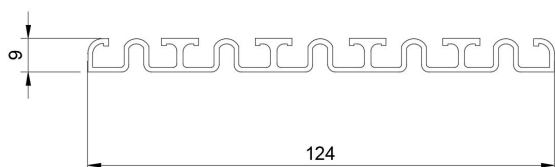

PROFIL INFERIOR CULISARE

Profilul de culisare cu 5 șine are o formă rotunjită, fără colțuri ascuțite și are o înălțime de numai 9 mm. Acesta este conceput pentru a se fixa pe podea, și fără a afecta sistemul de încălzire în podea. Mulțumită înălțimii sale, profilul inferior nu va deveni un obstacol pentru copiii sau roboții de aspirare.

MÂNER DESCHIDERE

Culisarea panourilor de sticlă se realizează ușor cu ajutorul mânerului în formă de H. Acesta se montează direct pe panoul de sticlă, are garnituri pentru a preveni contactul dintre sticlă și metal iar șuruburile de prindere nu sunt vizibile. Mânerul este realizat din inox, un material durabil, și are finisaje de calitate superioară.